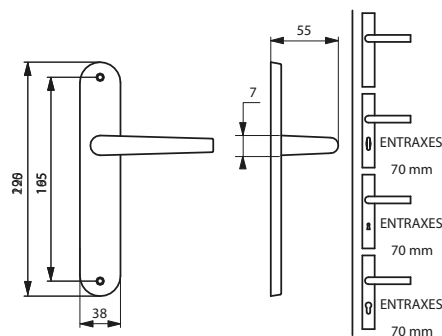

## Description / Description / Descripción

Plaques aluminium embouti. Béquilles aluminium fondu.

□ acier 7 mm. Vis métaux sécable.

Entr'axes de fixation 165 mm / 195mm.

Aluminium plates. Cast Aluminium handles.

Steel □ spindle 7 mm. Metal screws.

Placas de aluminio embutido. Brazos de aluminio fundida □ acero de 7 mm. Tornillos para metal.

Designation	Boîte	Colis.	Prix	Bac	Colis.	Prix	Blister				Colis.	Prix
							France	Euro 1	Euro 2	Euro 3		
VESTA sans trou entr'axes 165mm				9903516	6		5903510				5	
VESTA à condamnation entr'axes165mm				9903523	6		5903527				5	
VESTA trou de clé entr'axes 165mm				9903530	6		5903534				5	
VESTA trou de cylindre entr'axes165mm				9903547	6		5903541				5	
VESTA sans trou entr'axes 195mm				9903554	6		5903558				5	
VESTA à condamnation entr'axes195mm				9903561	6		5903565				5	
VESTA trou de clé entr'axes 195mm				9903578	6		5903572				5	
VESTA trou de cylindre entr'axes195mm				9903585	6		5903589				5	