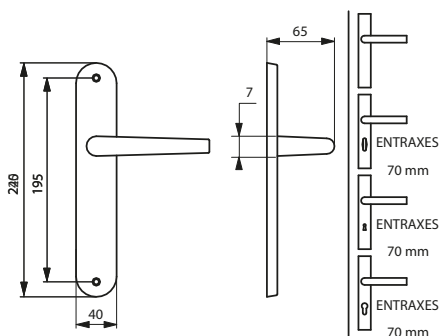

Poignée de porte aluminium / VESTA

N NOUVEAU

990355

990351

Description / Description / Descripción

Plaques aluminium embouti. Béquilles aluminium fondu.

□ acier 7 mm. Vis métaux sécable.

Entr'axes de fixation 165 mm / 195mm.

Aluminium plates. Cast Aluminium handles.

Steel □ spindle 7 mm. Metal screws.

Placas de aluminio embutido. Brazos de aluminio fundida □ acero de 7 mm. Tornillos para metal.

Finition / Finish / Acabado

Nickelé satiné

Satin nickel

Niquel satinado

Version / Option / Versión

Sans trou pour porte intérieure. Avec bouton de condamnation pour porte de salle de bains et W-C.

Avec trou de clé pour porte intérieure et extérieure. Avec trou de cylindre européen pour porte extérieure.

Without hole for inside door. With locking knob for bathroom doors and WC. With key hole for inside door and entrance door. With european cylinder hole for entrance door.

Sin orificio para puerta interior. Con botón de condenación para puerta de cuartos de baño y WC. Con orificio de llave para puerta interior y exterior. Con orificio de cilindro europeo para puerta exterior.

Designation	Boîte	Colis.	Prix	Bac	Colis.	Prix	Blister				Colis.	Prix
							France	Euro 1	Euro 2	Euro 3		
VESTA sans trou entr'axes 165mm				9903516	6		5903510				5	
VESTA à condamnation entr'axes165mm				9903523	6		5903527				5	
VESTA trou de clé entr'axes 165mm				9903530	6		5903534				5	
VESTA trou de cylindre entr'axes165mm				9903547	6		5903541				5	
VESTA sans trou entr'axes 195mm				9903554	6		5903558				5	
VESTA à condamnation entr'axes195mm				9903561	6		5903565				5	
VESTA trou de clé entr'axes 195mm				9903578	6		5903572				5	
VESTA trou de cylindre entr'axes195mm				9903585	6		5903589				5