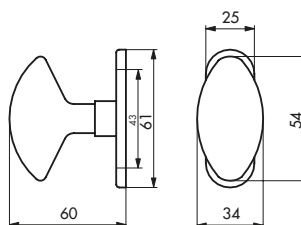

Poignée de fenêtre porcelaine / BOUTON

Description / Description / Descripción

Bouton ovale porcelaine. Monture laiton. □ acier 7 mm.
Vis de pose laiton.

Porcelain oval knob. Brass plate. Steel □ 7 mm. Brass
fixing screws.

Botón ovalado de porcelana. Montura de latón. □ acero
de 7 mm.

Finition / Finish / Acabado

Blanc

White

Blanco barnizado

Designation	Boite	Colis.	Prix	Bac	Colis.	Prix	Blister				Colis.	Prix
							France	Euro 1	Euro 2	Euro 3		
BOUTON PORCELAIN avec vis de pose	0014815	10					2014813				10	