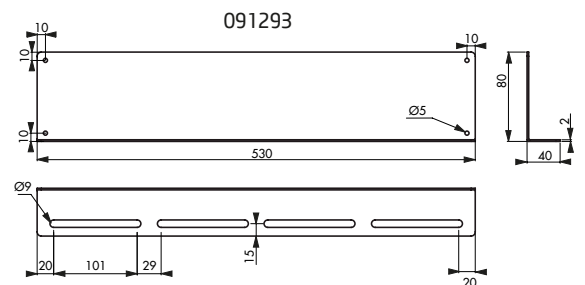

Designation	Boîte	Colis.	Prix	Bac	Colis.	Prix	Blister				Colis.	Prix
							France	Euro 1	Euro 2	Euro 3		
Boîte de collecte de clés	0912876	1		-			-					
Station de stockage 10 cadenas long. 270 mm	0912920	1		-			-					
Station de stockage 20 cadenas long. 530 mm	0912937	1		-			-					