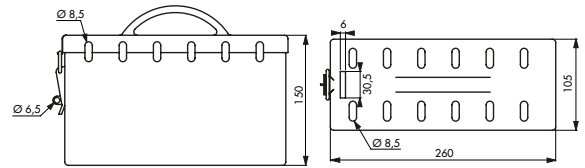

BOÎTE DE COLLECTE DE CLÉS

Description / Description / Descripción

Acier. Condamnation par cadenas.
Steel. Can be locked by padlocks
Acero. Condenación

Finition / Finish / Acabado

Rouge
Red
Rojo

Utilisation / Use / Utilización

Collecte de clés lors des opérations de consignation.
Secure your keys in the lock-out box.
Asegure sus llaves en el cuadro de bloqueo.

STATION DE STOCKAGE CADENAS

Description / Description / Descripción