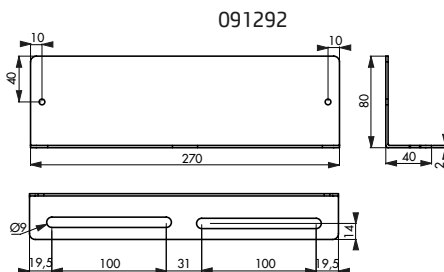

Designation	Boîte	Colis.	Prix	Bac	Colis.	Prix	Blister				Colis.	Prix
							France	Euro 1	Euro 2	Euro 3		
Boîte de collecte de clés	0912876	1		-			-					
Station de stockage 10 cadenas long. 270 mm	0912920	1		-			-					
Station de stockage 20 cadenas long. 530 mm	0912937	1		-			-					