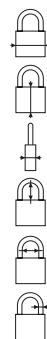

Acier  
nickelé

Aluminium

Combinaison  
modifiable

	30 mm	40 mm
	30	40
	35	44
	12,5	13
	26	22
	14	25
	5	6

## Description / Description / Descripción

Corps aluminium. Anse acier nickelé. Mécanisme à viroles. Combinaison modifiable.

Aluminium body. Nickel plated steel shackle. Dial mechanism. Resettable combination.

Cuerpo de aluminio. Arco de acero niquelado. Mecanismo con virolas. Combinación modifiable.

## Finition / Finish / Acabado

Aluminium  
Aluminium  
Aluminio