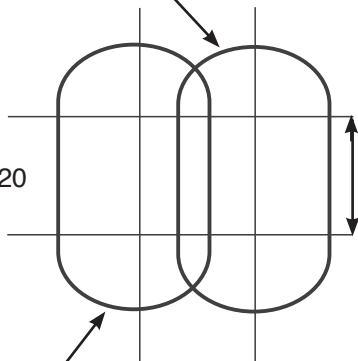

GABARIT DE POSE SERRURE **DROITE**

Perçages pour serrure à fouillot

Ø15

Ø20

15

Perçage pour serrure à tirage

Faire coïncider le trait du gabarit avec
le bord **droit** de la porte

GB 011031A

GABARIT DE POSE SERRURE GAUCHE

Faire coïncider le trait du gabarit avec le bord gauche de la porte